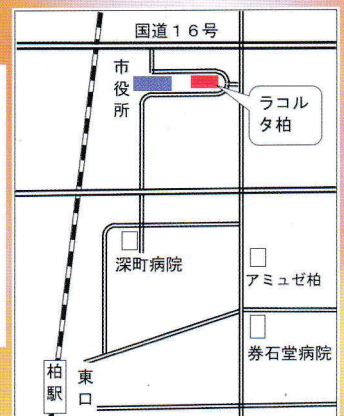

都市農業と市民とのかかわり、趣味の園芸を通じたシニアの地域参加による仲間作り・生涯学習、援農、農福連携等の幅広いテーマについて、実例も交えながら紹介し、セカンドライフのライフスタイルを考えるヒントとする。

日時: 2023年11月12日(日)10時～12時

場所: ラコルタ柏(教育福祉会館)2階
柏市役所隣り赤いレンガ色の建物

講師: 千葉大学 助教 三輪 正幸 先生

三輪先生はNHK「趣味の園芸」講師でもおなじみ、果樹栽培に関する著書多数。柏の葉公園の「緑の講演会」講師、柏の葉はちみつ倶楽部の立ち上げ指導等 地域活動にも積極的に参画されています。

費用:無料

申込先:セカンドライフファクトリー

メール:info-slf@jcom.home.ne.jp(件名:第86回講演会申込) または

Web:セカンドライフファクトリー

(<https://www.secondlifefactory.org/>)の講演会の申込ページ または

電話:04-7100-8023(平日10-12、13-15時)

定員:50名(先着順)

会場
ラコルタ
柏