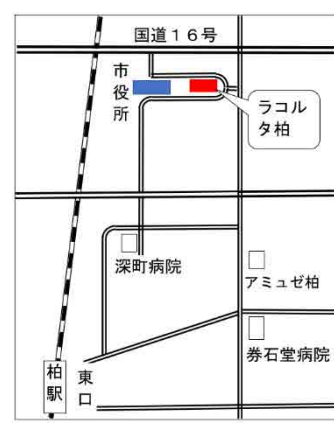

第86回SLF講演会のご案内

『農ある暮らし』のすすめ

セカンドライフのライフスタイルを考える

講師 三輪 正幸 先生
千葉大学 助教

三輪先生はNHK「趣味の園芸」講師でもおなじみ、果樹栽培に関する著書多数。柏の葉公園の「緑の講演会」講師、柏の葉はちみつ倶楽部の立ち上げ指導等 地域活動にも積極的に参画されています。

内容 都市農業と市民とのかかわ

り、趣味の園芸を通じたシニアの地域参加による仲間作り・生涯学習、援農、農福連携等の幅広いテーマについて、実例も交えながら紹介し、セカンドライフのライフスタイルを考えるヒントとします。(第3回ラコルタ柏フェスティバルに協賛し同時開催)
日時 11月12日(日) 10時～12時
場所 ラコルタ柏(柏市教育福祉会館) 2階 多目的研修室
柏市役所隣り。赤いレンガ色の建物。
費用 無料
主催 一般社団法人セカンドライフファクトリー(SLF)
申込 メール: info-slf@jcom.home.ne.jp (件名: 第86回講演会申込) または WEB: セカンドライフファクトリー
(https://www.secondlifefactory.org/) の講演会の申込ページ または ページ

生涯現役秋のセミナーのご案内

生きがい就労プロジェクトの流れをくむ (次ページへ続く)

定員 50名(先着順)
電話: 04-7100-8023 (平日10-12、13-15時)
3 (平日10-12、13-15時)

生涯現役

人生を楽しむ「達人」でありたい

- ・シニアが毎日元気で過ごせるような就労のお手伝いをしています
- ・地域の手伝いをして、やりがいを感じ少しのお小遣いが貰えれば嬉しい!
- ・是非、パレット柏にお越しください!!

柏市生涯現役促進協議会
柏市柏1丁目7番1-301号パレット柏
☎04-7157-0282 (平日10～16時)
かしわ生涯現役ネット
https://kashiwa-secondlife.com/

SLFは協議会のメンバーとして協力しています