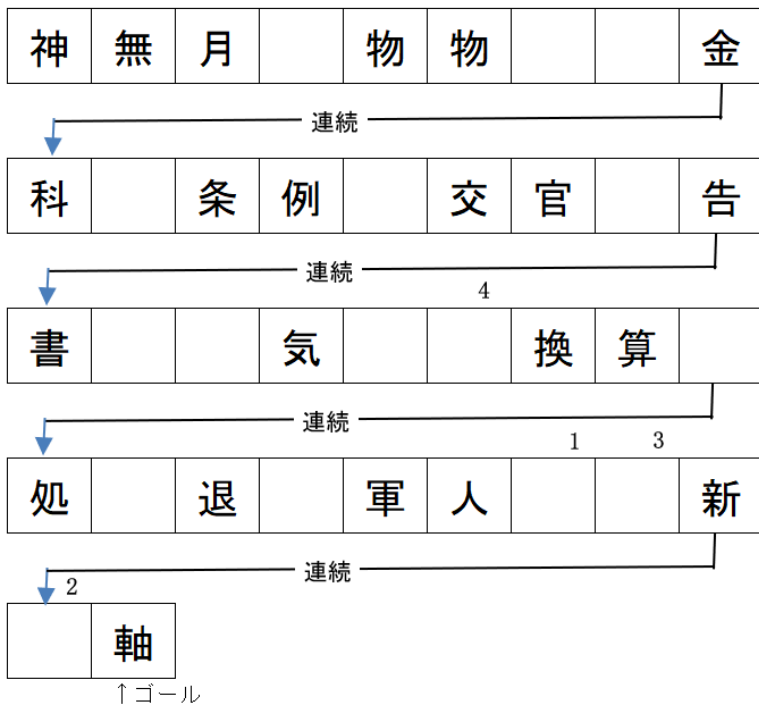

**わいわいサロン
会員募集**

趣味や学習活動を仲間と一緒に楽しむサロンです。参加費無料。

《サロン一覧》
いつまでも勉強しよう！
投資を楽しもう！
異文化交流サロン
メタバースを楽しもう
サイクリングを楽しもう！
生成AIを楽しもう！

詳しくはWebで。セカンドライフファクトリーで検索。

広告

**プチカル
柏の葉**

**フリー麻雀クラブ
(健康麻雀)**

平日 10時～13時
1回ごとの予約制
お一人から受付
1回500円

土曜はグループ利用のみ

柏市柏の葉 2-3-27
TEL 04-7100-8439

info@pc-kashiwa.com

駐車場あり(100円)

プチカル柏の葉 検索

**庭木のお手入れは
SLFガーデン
サポートへ
お見積り無料**

安価で丁寧な仕事
庭木の改作を提案

TEL 04-7100-2839

<https://slf-gardensupport.com/>

柏市民公益活動促進基金(柏・愛らぶ基金)ポスター展のご案内
柏愛らぶ基金登録団体をPRするため、ポスター展示会が実施されます。SLFも登録団体としてポスター展示します。お気軽にお立ち寄りください

電話: 04-7157-0282 (平日 10-16時)

secondlife.com

主催 柏市生涯現役促進協議会
申込 柏市生涯現役促進協議会まで
メール: (<https://kashiwa-secondlife.com>)

日時 10月13日(金)
13時30分～16時30分
場所 柏地域医療連携センター
(柏市豊四季1-1-118)

② 介護のお仕事セミナー
日時 10月13日(金)
13時30分～16時30分

① 保育補助のお仕事セミナー
日時 10月5日(木)
13時～16時

場所 ラコルタ柏2F多目的研修室
内容 75歳先輩シニアの体験談や、介護サポートの仕事内容など聞いてみませんか?
お気軽に覗いてみてください。

「柏市生涯現役促進協議会」では、「保育補助」「介護サポート」といった資格が無くてもできる福祉のお仕事を紹介するセミナーを開催します。
週3日(11:00～15:00) 保育補助を

農業だより

開催期間 9月15日(金)～9月30日(土)
場所 パレット柏オープンスペース

黒ニンニクの販売を開始しました！
一年以上休んでおりました黒ニンニクを届けられる事は、沢山の方々の支えがあつてこそと、感謝申し上げます。
この度、障害者就労施設(わかたけ社会センター)との農福連携事業が機能した事が大きな成果です。
私たちニンニクグループが手賀でニンニクを栽培し、わかたけの方々が黒ニンニクに加工する連携が製品を生み出しました。
皆様が購入して下さると、社会貢献の一助になります、よろしくお願ひ致します。
販売場所はSL

↓スタート

候補
玉 報 出 生 交 一 換 分
転 進 心 見 機 意 役 外

SLFクイズにチャレンジ
先月号に続き漢字のしりとりです。先月に比べやや易しくなっています。空枠に候補から漢字を選んで埋めます。候補の漢字は1回だけ使います。

答えは空枠の1・2・3・4をつなげた言葉です。正解の方から抽選で3名の方にQUOカード500円券を差し上げます。郵便番号、住所、氏名記載のうえSLFまでメールで答えをお送りください。締め切り10月10日。

info-slf@jcom.home.ne.jp宛
件名: 漢字クイズ10月号