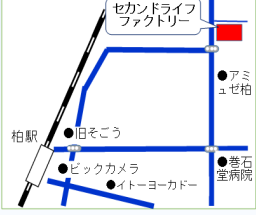

アクセス

柏駅東口より徒歩8分 アミューゼ柏と同じ並び市役所寄り、1階赤い看板の「はんこ屋さん 21」が目印。SLF は7階
住所・電話は下部青帯

生涯現役

人生を楽しむ「達人」でありたい

- ・シニアが毎日元気で過ごせるような就業のお手伝いをしています
- ・地域の手伝いをして、やりがいを感じ少しのお小遣いが貰えれば嬉しい!

是非、パレット柏にお越しください!!

柏市生涯現役促進協議会
柏市柏1丁目7番1-301号パレット柏
04-7157-0282 (平日 10~16時)
かしわ生涯現役ネット
<https://kashiwa-secondlife.com/>

SLFは協議会のメンバーとして協力しています

そして霊園に隣接した天王寺(毘沙門天)へ。幸田露伴の小説「五重塔」のモデルになった塔の跡地は元々天王寺の敷地だったそうです。薔みのふくらみ始めた草花が大変美しい境内です。

徳川家光が大黒天の画像を寄進したという護国院(大黒天、写真)を経て、最後は不忍池の弁天堂(弁財天)で散会。十六名全員無事完走しました。スマホの歩数計は一万歩越えでした。

今回は五月十七日、最終回で亀戸七福神めぐりです。(中谷記)

SLF大人の学び直し講座シリーズ

「スマホをもっと便利に、おもしろく!」講座開催のご案内

◎柏市の市民公益活動団体「虹色未来大学」との共催企画です。スマホ初心者向けに3回のスマホ講座を開講します。楽しみながらスマホの便利な使い方を学んで見ませんか?

日程 7月~9月の下記全3回
開催場所 SLF事務所(当日は利用中のスマホをご持参ください。)

講師 虹色未来大学 代表
柳葉崇志氏、他サポーター数名

対象者 スマホを活用して日々の暮らしをもっと楽しくできればと思う方ならどなたでも

第1回 7/1(月) 13:30~15:00
Google レンズが日常をもっと面白くします!

第2回 7/29(月) 13:30~15:00
YouTube:「懐かしの名曲を再び」YouTubeで昭和30年代の歌謡曲を心ゆくまで楽しみましょう!

第3回 7/29(月) 13:30~15:00
YouTube:「懐かしの名曲を再び」YouTubeで昭和30年代の歌謡曲を心ゆくまで楽しみましょう!